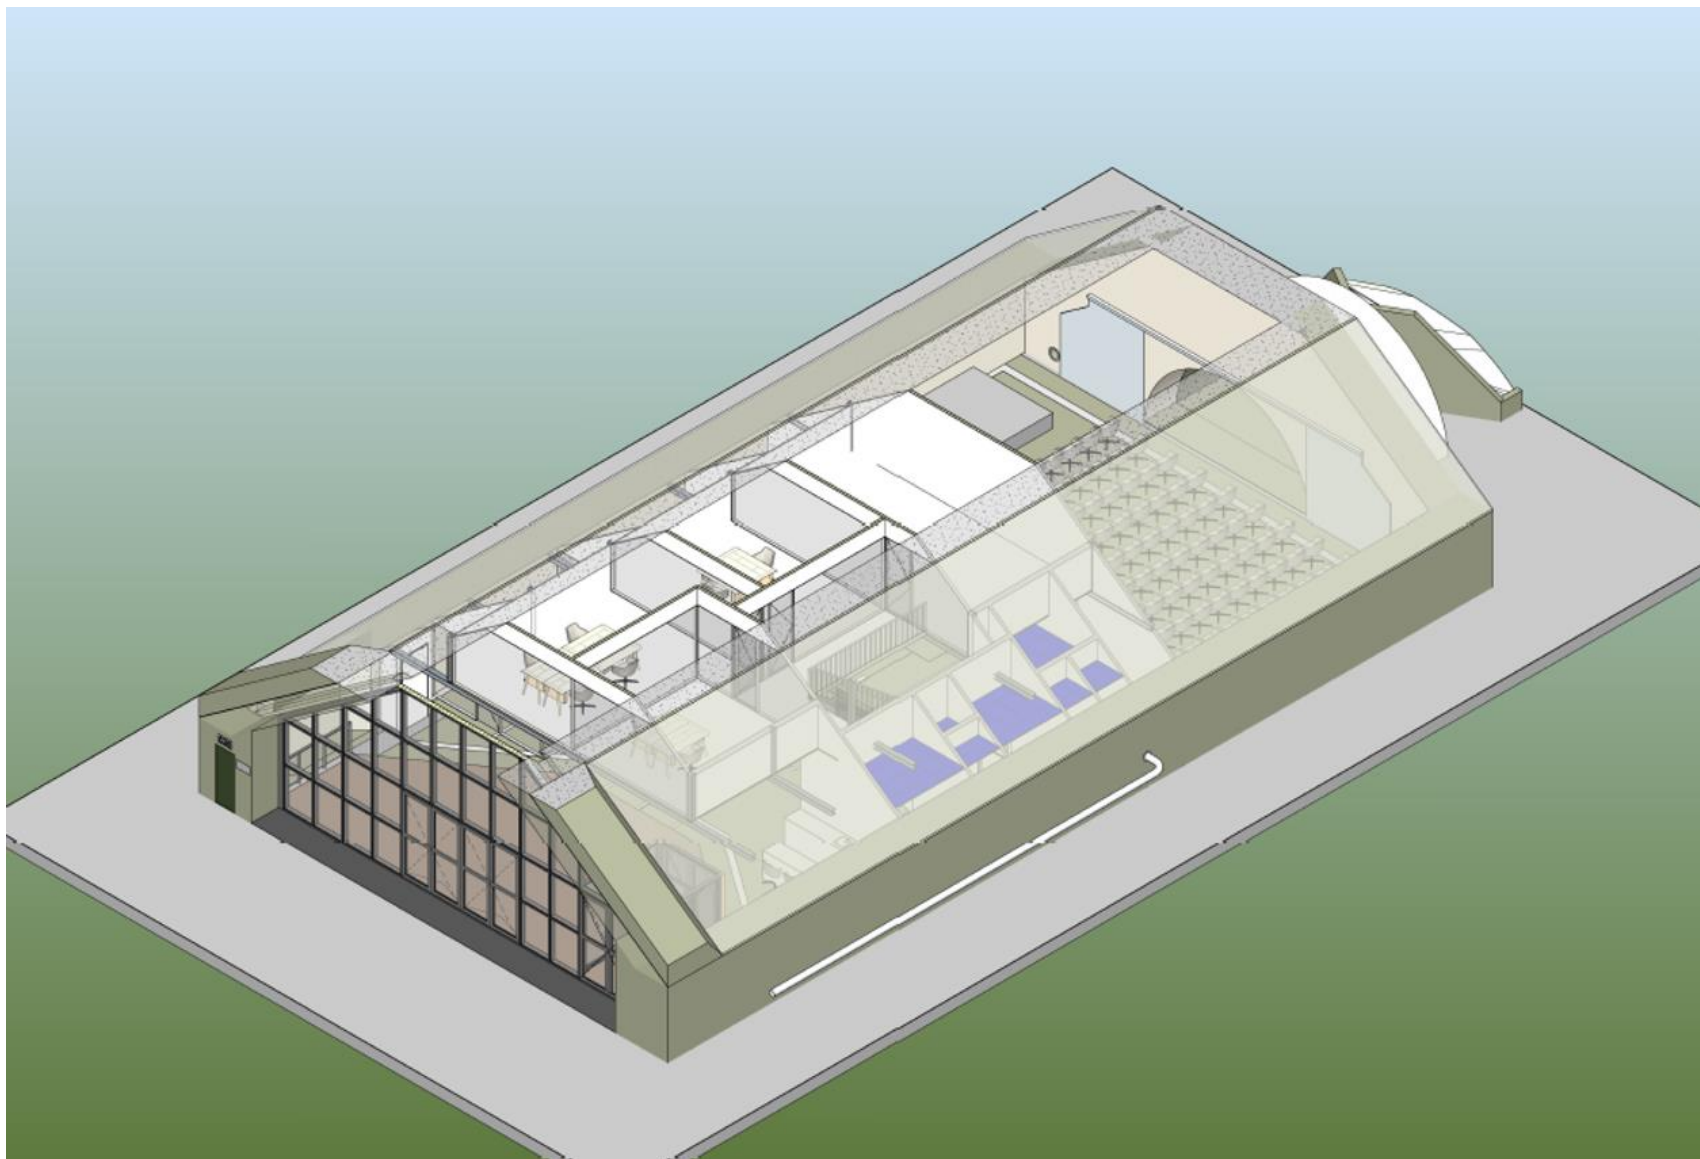

Shelter B535 biedt prachtige faciliteiten zoals een chique boardroom met panoramisch uitzicht over het ruwe en groene terrein, diverse spreekkamers, (flex)kantoren, een opleidingslokaal voor trainingen en cursussen en een fantastische event zaal voor evenementen tot 100 personen. Een teamdag organiseren of een uniek bedrijfsuitje? Ook dat is mogelijk. De dag afsluiten met een barbecue op het buitenterrein of juist een sfeervolle netwerkborrel. De catering medewerkers staan graag voor je klaar!

Begane grond: Ontmoeten

- Moderne vergaderzalen / event ruimtes
- Duurzame uitstraling met camouflage accenten
- Uitstekende technische faciliteiten
- Vergaderzalen met veel daglicht en transparantie
- Modern comfort met aandacht voor details
- Meet & Greet concept met Coffee Corner
- Catering concept met aandacht; Brain Food, Biologisch, Lokaal, Vegetarisch, Veganistisch