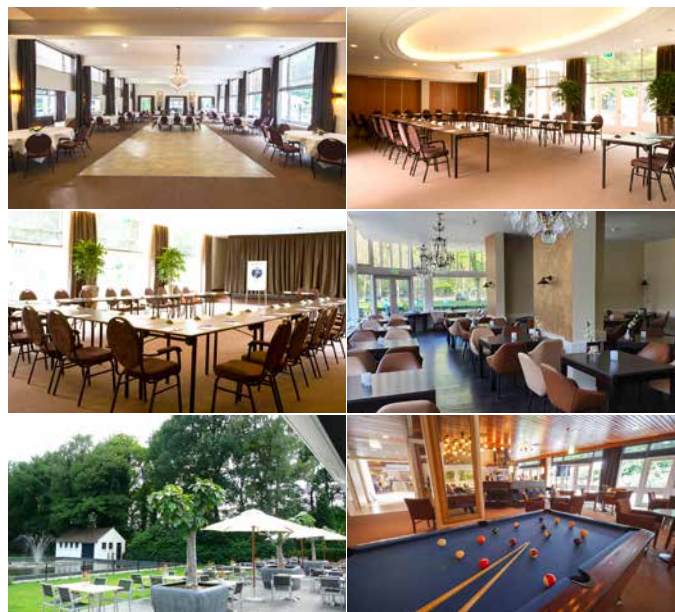

Vergaderen midden in de bossen

9
ZALEN

TOT
600
PERSONEN

60
KAMERS

HOTEL-RESTAURANT ERICA

Midden in de bossen van het mooie Berg en Dal vindt u Fletcher Hotel-Restaurant Erica. Een historisch landhuis gelegen in een natuurlijke omgeving met beschikking tot aangename faciliteiten. Daarnaast is het karakteristieke hotel slechts enkele kilometers verwijderd van de bruisende stad Nijmegen. Kortom: voor ieder wat wils!

MEETINGS & EVENTS

Zoekt u een vergaderlocatie in het oosten van het land? Wilt u bijeenkomen met uw werknemers of een bijzondere mijlpaal met zakelijke partners vieren? Fletcher Hotel Restaurant Erica is de ideale bestemming wanneer u wilt vergaderen nabij Nijmegen. Het hotel beschikt over 9 multifunctionele vergaderzalen met een capaciteit tot 600 personen welke voor iedere gelegenheid ingezet kunnen worden! Zo is er een ruime zaal voor grootschalige presentaties, kleinere discussieruimtes voor een besloten vergadering en biedt het hotel lichte werkruimtes en dat alles met uitzicht op de bossen!

Tuin en
terras

Café / Bar

E-bike en e-chopper
verhuur

ZAALCAPACITEIT

	M2	Theater	Cabaret	Carré	School	U-vorm	Diner	Receptie
Forsithiazaal	64	50	25	24	12	20	-	-
Azaleezaal	64	50	30	24	12	16	32	50
Cederzaal	64	50	40	24	12	20	40	60
Dennenzaal	80	70	40	24	12	20	50	60
Callunazaal	128	200	120	40	24	30	80	200
Ericazaal	240	350	160	60	48	45	220	400
Callunazaal + Ericazaal	368	-	-	-	-	-	300	600
Boszaal	288	-	-	-	-	-	200	400
Esdoornzaal	50	50	30	20	8	16	-	30
Altheezaal	28	20	16	16	6	-	-	-